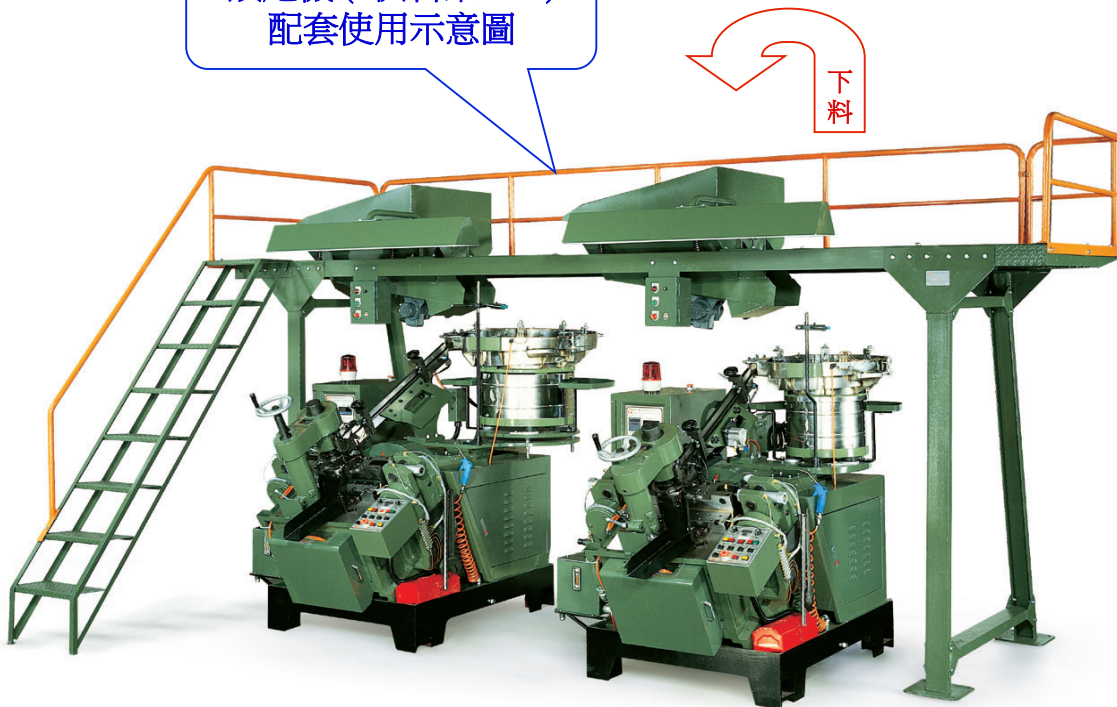

鑽尾機 供料架 F-P

鑽尾機 (+供料架 F-P)
配套使用示意圖

本公司隨時進行研究改進的工作，因此保有隨時更改機械技術參數的權力，變更時恕不另行通知。

地址: 台灣省台中縣外埔鄉水美村二崁路83巷18號

電話:+886 4 26876530

傳真:+886 4 26869530

E-mail: fk.edison@msa.hinet.net